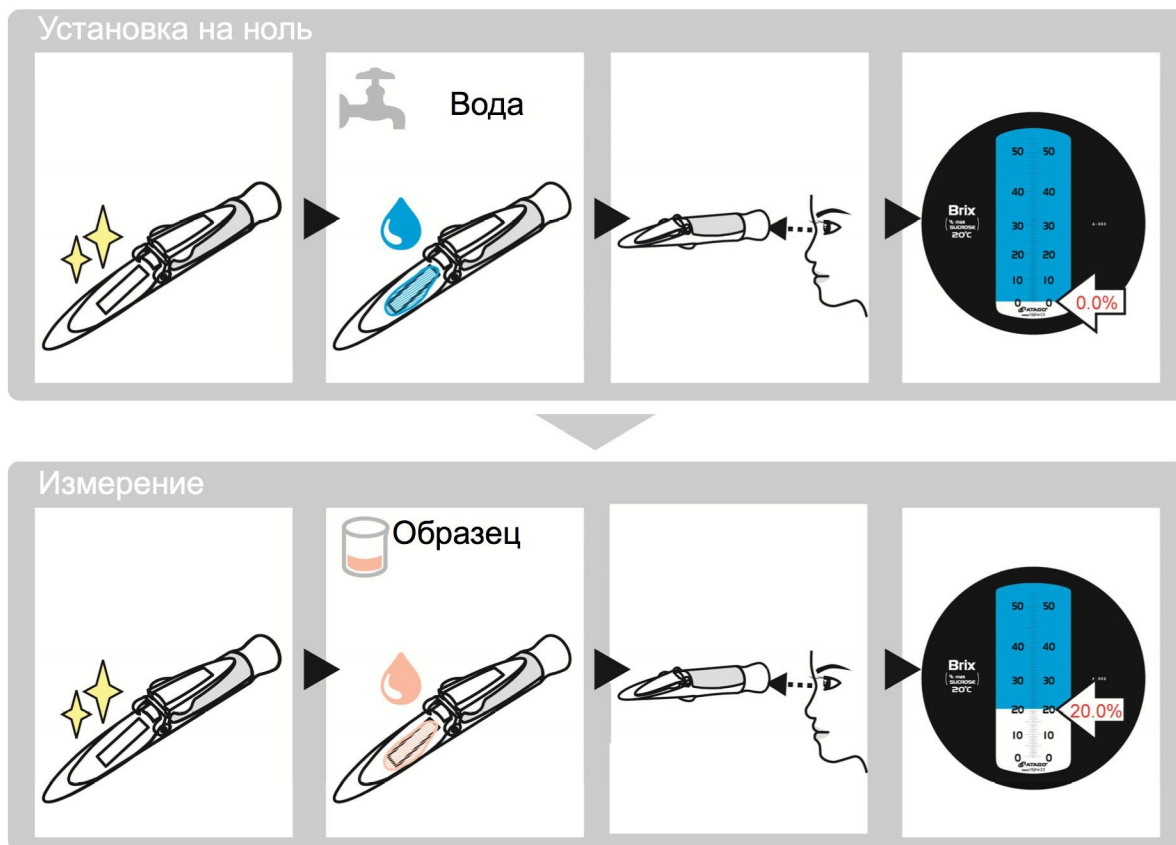

Как использовать